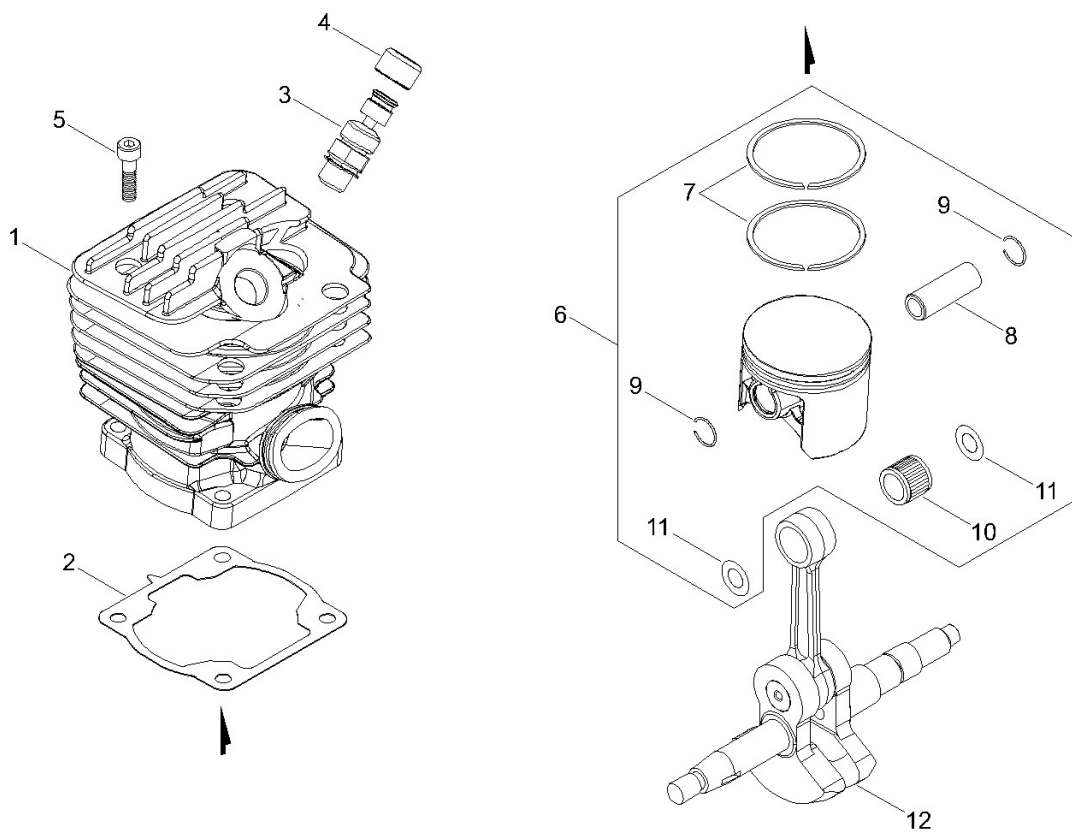

Illustrazione Cilindro, Pistone

Rif.	Articolo	Descrizione	Q.tà	Nota
1	ECRA130002280	CILINDRO X CS501SX	1	
2	ECRV100000620	GUARNIZIONE CILINDRO	1	
3	ECRA014000110	DECOMPRESSORE	1	
4	ECRV141000090	TAPPO IN GOMMA	1	
5	ECRV203001320	BOLT ADHESIVE	4	
6	ECRP021048650	KIT PISTONE X CS501SX	1	
7	ECRA101000690	FASCIA ELASTICA *T.I.15-585	2	
8	ECRV609000070	SPINOTTO PISTONE	1	
9	ECRV580000030	FERMO SPINOTTO	2	
10	ECRV556000040	CUSCINETTO DI BIELLA	1	
11	ECRV308000040	RONDELLA CIRCOLARE 11	2	
12	ECRA011001420	ALBERO MOTORE	1