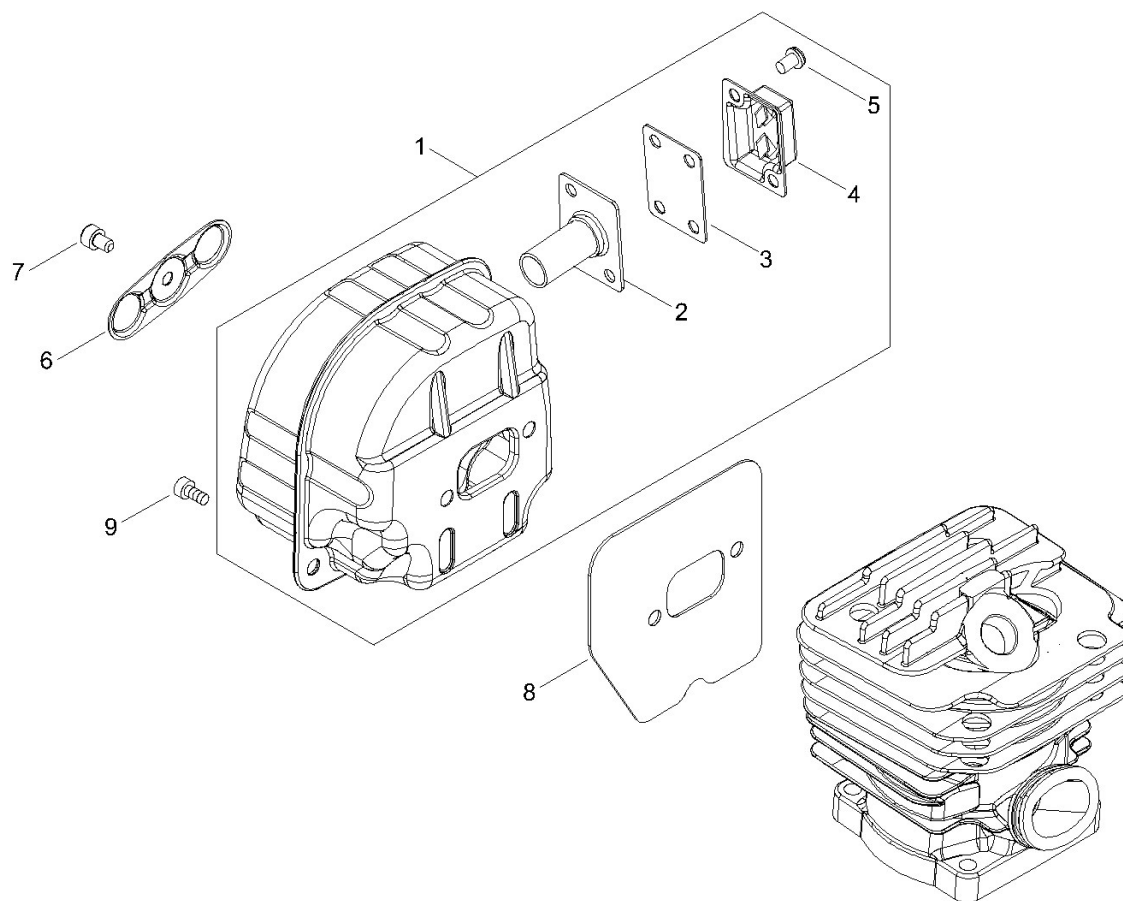

Illustrazione Carburatore

Rif.	Articolo	Descrizione	Q.tà	Nota
1	ECRA021004410	CARBURATORE PER CS501SX	1	
2	ECR12312610631	FILTRO CARBURATORE	1	
3	ECRP003005600	COPERCHIO MEMBRANA POMPANTE	1	
4	ECR12311003930	VITI COPRI POMPANTE	1	
5	ECR12312515030	GUARNIZIONE MEMBRANA	1	
6	ECR12311215030	MEMBRANA POMPANTE	1	
7	ECR12313719830	SPILLO CARBURATORE	1	
8	ECR12314003930	GUARNIZIONE MEMBRANA	1	
9	ECRP003001850	MEMBRANA CON DISCO	1	
10	ECR12312203660	MOLLA BILANCIERE	1	
11	ECR12314203930	COPERCHIO MEMBRANA POMPANTE	1	
12	ECR12313903930	VITE BILANCIERE	1	
13	ECR12313803930	SPINOTTO	1	
14	ECR12312303930	BILANCIERE	1	
15	ECR12314610631	PASTIGLIA CARBURATORE	1	
16	ECR12312715030	FERMO ALBERINO	2	
17	ECR12311610530	FARFALLA ACCELERATORE	1	
18	ECR12311438830	VITE	2	
19	ECR12311337530	MOLLA DI RITORNO	1	
20	ECRP003005620	ALBERINO	1	
21	ECRP003003650	VITE	1	
22	ECR12313304260	MOLLA REGISTRO MINIMO	1	
23	ECRP003003180	LEVA ACCELERATORE	1	
24	ECRP003005590		1	
25	ECRP003002260	MOLLA	1	
26	ECR12314926030	RONDELLA	1	
27	ECRP003003190	ALBERINO ACCELERATORE	1	
28	ECRP003001510	LEVA	1	
29	ECR12313002960	VITE COPERCHIO MEMBRANA	4	
30	ECRP003004460	VITE REGOLAZIONE	2	
31	ECRP003002380	SCREW	1	
32	ECR12318609660	MOLLA PER CARBURATORE	1	
33	ECR12318509660	PISTONCINO	1	
34	ECR12313609660	SFERA	1	