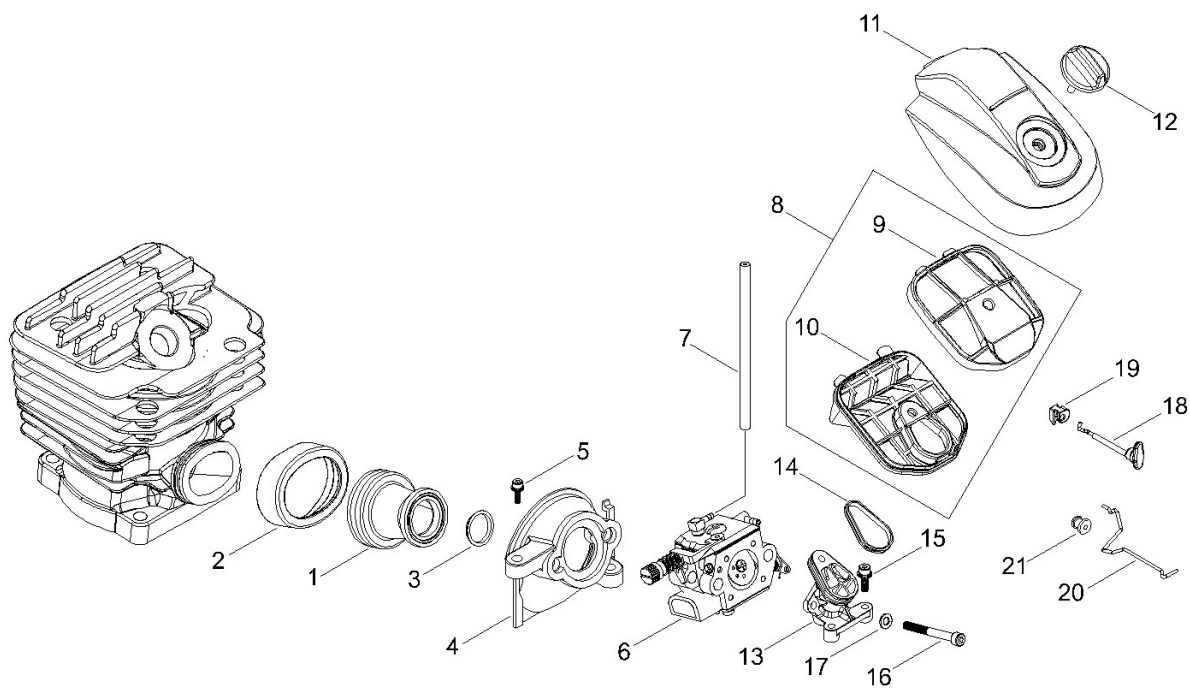

Illustrazione Basamento motore, Pompa olio

Rif.	Articolo	Descrizione	Q.tà	Nota
1	ECRA160003070	COPERCHIO CILINDRO	1	
2	ECRA219000040	OTTURATORE ARIA	1	
3	ECRV202000690		3	
4	ECRP021037400	INTERRUTTORE COMPLETO	1	
5	ECRV266000090	NUT,10	1	
6	ECRV141000100	TAPPO	1	
7	ECRP021048700	*VEDI ECRP100005030 *	1	
8	SKRV592000290	CUSCINETTO A SFERE 6202X47 C3 *ECRV592000290 *	1	
9	ECRV508000070	PARAOLIO	1	
10	ECRV225000150	PRIGIONIERO LAMA GUIDA	2	
11	ECR43723914730	RACCORDO	1	
12	ECRV629000000	RULLINO	2	
13	SKRV592000330	*VEDI ECR9403536201 *	1	
14	ECRV505000070	PARAOLIO	1	
15	SKRA356000130	VALVOLA SFIATO *ECRA356000130 *	1	
16	ECRV102000220	*VEDI ECRV102000221 *	1	
17	ECRV203001450	BULLONE	3	
18	ECRV203001540	BULLONE	2	
19	ECRC310000110	FERMO CATENA	1	
20	ECRV353000460	BOCCOLA	1	
21	ECR90010505030	BULLONE BRUGOLA 5X30	1	
22	ECR90060000005	RONDELLA PIANA M5	1	
23	ECRC020000040	TAPPO OLIO COMPLETO	1	
24	ECRV107000090	GUARNIZIONE	1	
25	ECRV420004980	AMMORTIZZATORE	1	
26	ECRV420002780	AMMORTIZZATORE	1	
27	ECR89034539231	ETICHETTA	1	
28	ECRC022000121	POMPA OLIO AUTOMATICA	1	
29	ECRC021000050	PESCANTE OLIO COMPLETO	1	
30	ECRC209000070		1	
31	ECRV470001840	TUBETTO	1	
32	ECRV490000500	MORSETTO	1	
33	SKRC236000060	COPERCHIO POMPA OLIO	1	
34	ECRV202000520	VITE	3	
35	ECRV133000040	GOMMINO	1	
36	ECR90060300004	RONDELLA PIANA M4	1	
37	ECR90021204008	VITE SF 5X8	1	
38	ECRV355000460	COLLARINO	1	

Illustrazione Bobina, Volano

Rif.	Articolo	Descrizione	Q.tà	Nota
1	ECRA409001151	VOLANO	1	
2	ECRP021037431	MODULO ACCENSIONE	1	
3	ECRA514000220	CRICCHETTO	2	
4	ECRV452000870	MOLLA CRICCHETTO	2	
5	ECRV304000270	RONDELLA 6	2	
6	ECRV204000620	BULLONE	2	
7	ECR9311503010	CHIAVELLA	1	
8	ECRV265000220	DADO	1	
10	ECRV202000540		2	
11	ECRV475005180	TUBETTO	1	
12	ECRA426000040	MOLLA	1	
13	ECRA427000160	CAPPUCCIO CANDELA	1	
14	ECR90072020007	O-RING 7	1	