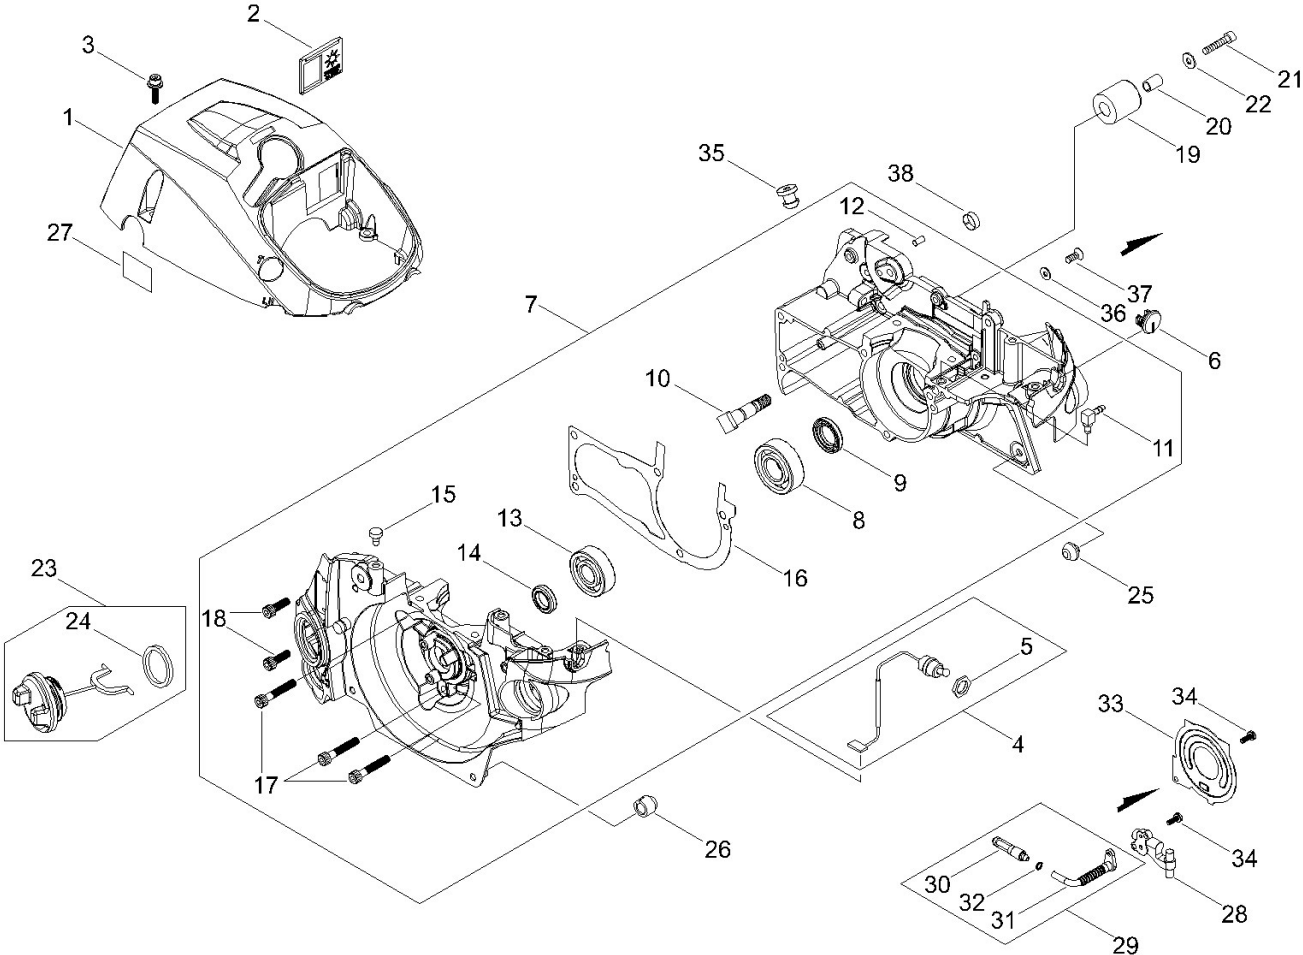

Illustrazione Cilindro, Pistone

Rif.	Articolo	Descrizione	Q.tà	Nota
1	ECRA130002280	CILINDRO X CS501SX	1	
2	ECRV100000620	GUARNIZIONE CILINDRO	1	
3	ECRA014000110	DECOMPRESSORE	1	
4	ECRV141000090	TAPPO IN GOMMA	1	
5	ECRV203001320	BOLT ADHESIVE	4	
6	ECRP021048650	KIT PISTONE X CS501SX	1	
7	ECRA101000690	FASCIA ELASTICA *T.I.15-585	2	
8	ECRV609000070	SPINOTTO PISTONE	1	
9	ECRV580000030	FERMO SPINOTTO	2	
10	ECRV556000040	CUSCINETTO DI BIELLA	1	
11	ECRV308000040	RONDELLA CIRCOLARE 11	2	
12	ECRA011001420	ALBERO MOTORE	1	

Illustrazione Basamento motore, Pompa olio

Rif.	Articolo	Descrizione	Q.tà	Nota
1	ECRA160003070	COPERCHIO CILINDRO	1	
2	ECRA219000040	OTTURATORE ARIA	1	
3	ECRV202000690		3	
4	ECRP021037400	INTERRUTTORE COMPLETO	1	
5	ECRV266000090	NUT,10	1	
6	ECRV141000100	TAPPO	1	
7	ECRP021048700	*VEDI ECRP100005030 *	1	
8	SKRV592000290	CUSCINETTO A SFERE 6202X47 C3 *ECRV592000290 *	1	
9	ECRV508000070	PARAOLIO	1	
10	ECRV225000150	PRIGIONIERO LAMA GUIDA	2	
11	ECR43723914730	RACCORDO	1	
12	ECRV629000000	RULLINO	2	
13	SKRV592000330	*VEDI ECR9403536201 *	1	
14	ECRV505000070	PARAOLIO	1	
15	SKRA356000130	VALVOLA SFIATO *ECRA356000130 *	1	
16	ECRV102000220	*VEDI ECRV102000221 *	1	
17	ECRV203001450	BULLONE	3	
18	ECRV203001540	BULLONE	2	
19	ECRC310000110	FERMO CATENA	1	
20	ECRV353000460	BOCCOLA	1	
21	ECR90010505030	BULLONE BRUGOLA 5X30	1	
22	ECR90060000005	RONDELLA PIANA M5	1	
23	ECRC020000040	TAPPO OLIO COMPLETO	1	
24	ECRV107000090	GUARNIZIONE	1	
25	ECRV420004980	AMMORTIZZATORE	1	
26	ECRV420002780	AMMORTIZZATORE	1	
27	ECR89034539231	ETICHETTA	1	
28	ECRC022000121	POMPA OLIO AUTOMATICA	1	
29	ECRC021000050	PESCANTE OLIO COMPLETO	1	
30	ECRC209000070		1	
31	ECRV470001840	TUBETTO	1	
32	ECRV490000500	MORSETTO	1	
33	SKRC236000060	COPERCHIO POMPA OLIO	1	
34	ECRV202000520	VITE	3	
35	ECRV133000040	GOMMINO	1	
36	ECR90060300004	RONDELLA PIANA M4	1	
37	ECR90021204008	VITE SF 5X8	1	
38	ECRV355000460	COLLARINO	1	