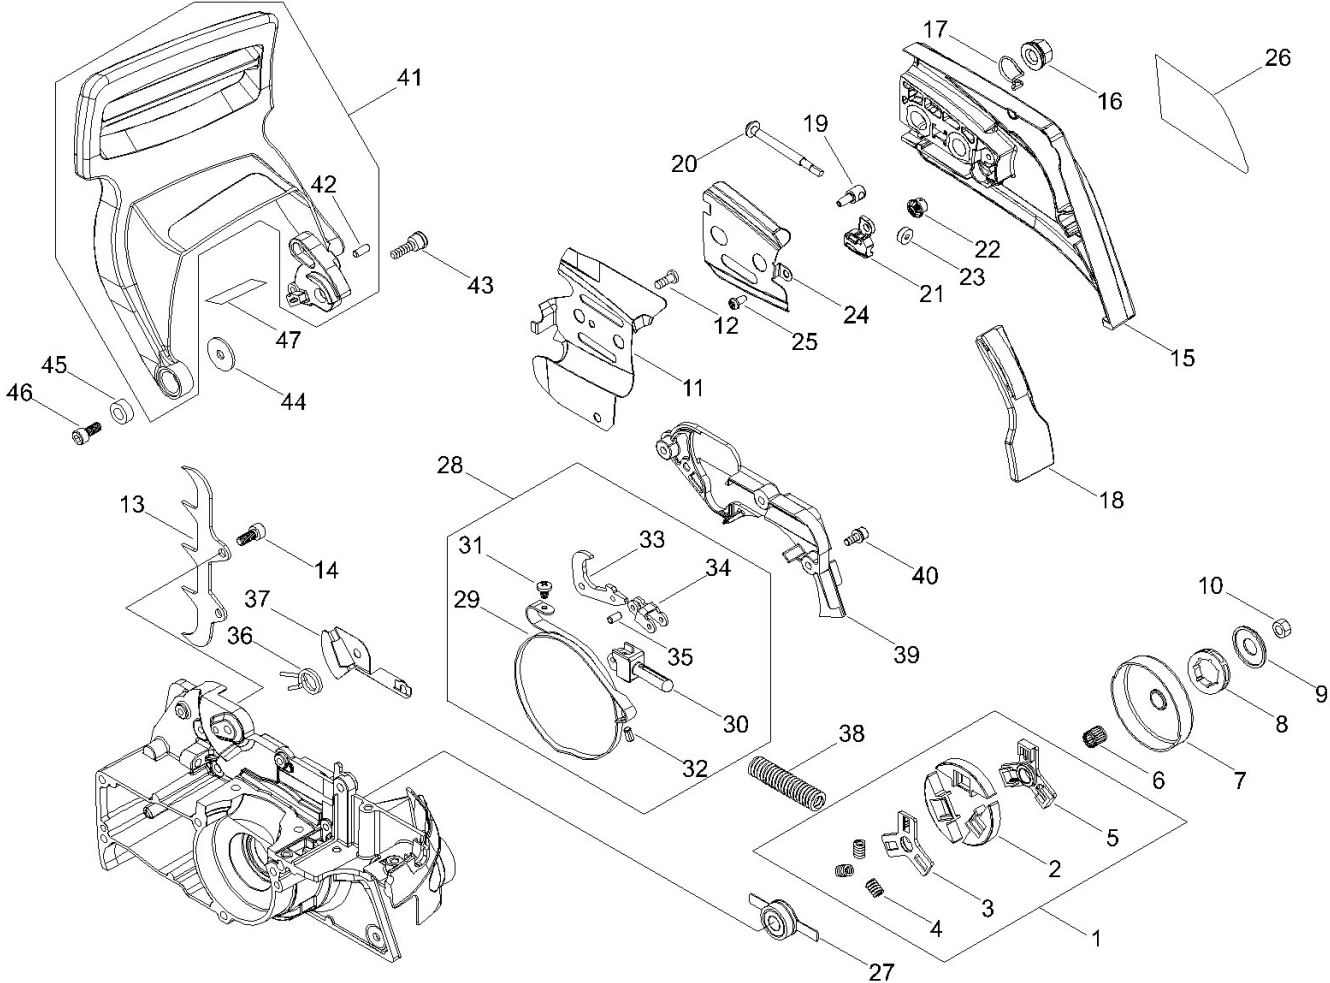

Illustrazione Frizione, Campana, Freno catena

Rif.	Articolo	Descrizione	Q.tà	Nota
1	ECRA056000611	FRIZIONE COMPLETA	1	
2	ECRA555000210	MASSA FRIZIONE	3	
3	ECRA552000231	CENTRO FRIZIONE	1	
4	ECRV451000930		3	
5	ECRA552000241		1	
6	ECRV555000150	CUSCINETTO PIGNONE	1	
7	ECRA556001121	CAMPANA FRIZIONE	1	
8	ECR17511412530	ANELLO CAMPANA FRIZIONE -325-	1	
9	ECRV307000451	RONDELLA CIRCOLARE 10	1	
10	ECRV265000211	DADO	1	
11	ECRC305000411	LAMELLA SALVACATENA	1	
12	ECRV252000470	VITE 4	1	
13	ECRC304000310	RAMPONE	1	
14	ECR90010505012	BULLONE BRUGOLA 5X12	2	
15	ECRC300001060	CARTER SALVACATENA	1	
16	ECRV265000550	DADO CARTER SALVACATENA	2	
17	ECRC649000420	GANCIO	2	
18	ECRC302000030	PROTEZIONE	1	
19	ECRC309000190	NOTTOLINO TENDICATENA	1	
20	ECRV203000021	VITE TENDICATENA	1	
21	ECRV355000840	COLLARINO 8	1	
22	ECRV651001060	INGRANAGGIO TENDICATENA	1	
23	ECRV651000011	INGRANAGGIO TENDICATENA	1	
24	ECRC305000470	LAMELLA SALVACATENA	1	
25	ECR90025304008	VITE 4*8	1	
26	ECRX562000070		1	
27	ECRP021023110	VITE S/FINE	1	
28	ECRC328000210	* VEDI ECRC328000320*	1	
29	ECRC328000220	FASCETTA FRENO	1	
30	ECRC334000180	CONNETTORE FRENO CATENA	1	
31	ECR9138104010	VITE 4*10	1	
32	ECR9304240100	SPINA ELASTICA	1	
33	ECRC334000190	*VEDI ECRC334000350 *	1	
34	ECRC334000200	CONNETTORE LEVERAGGIO	1	
35	ECR90033030120	PIN	2	
36	ECRV452000860	MOLLA DI TORSIONE	1	
37	ECRC347000010	PIASTRINA	1	
38	ECRV450001160	MOLLA	1	
39	ECRC345000580	*VEDI ECRC345000581 *	1	
40	ECRV202000490	BULLONE	3	
41	ECRP021026933	LEVA FRENO COMPLETA	1	
42	ECR90033040080	COPPIGLIA 4X08	1	
43	ECRV203001470	BULLONE	1	
44	ECRV303000320	RONDELLA	1	