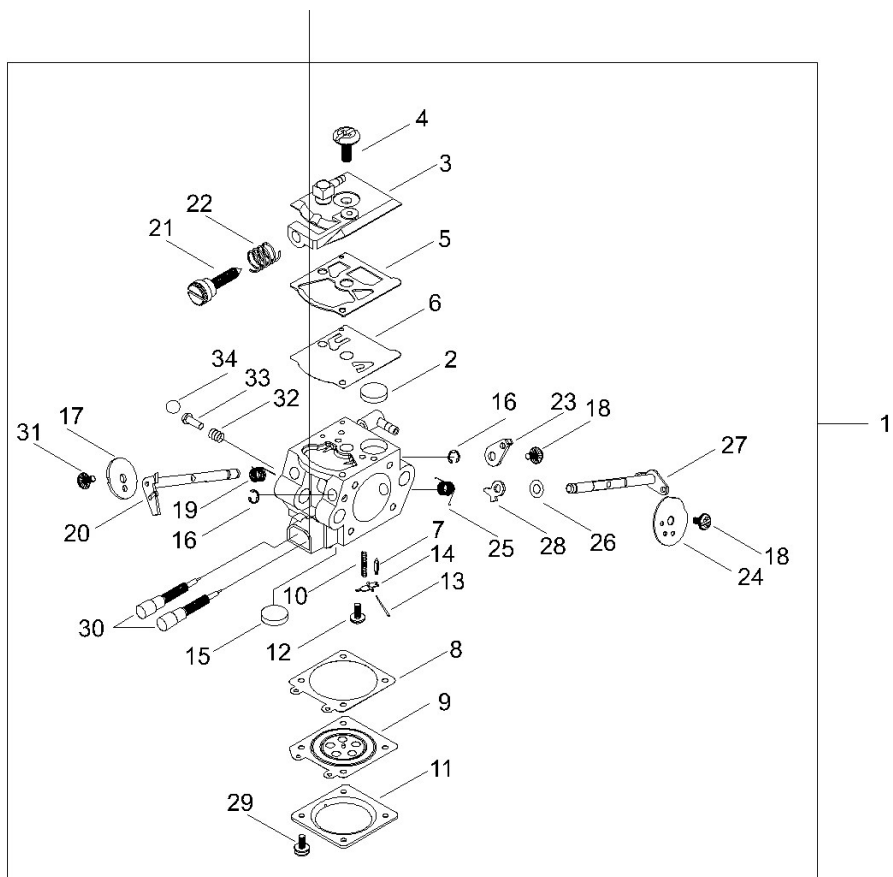

Illustrazione Carburatore

Rif.	Articolo	Descrizione	Q.tà	Nota
1	ECRA021004410	CARBURATORE PER CS501SX	1	
2	ECR12312610631	FILTRO CARBURATORE	1	
3	ECRP003005600	COPERCHIO MEMBRANA POMPANTE	1	
4	ECR12311003930	VITI COPRI POMPANTE	1	
5	ECR12312515030	GUARNIZIONE MEMBRANA	1	
6	ECR12311215030	MEMBRANA POMPANTE	1	
7	ECR12313719830	SPILLO CARBURATORE	1	
8	ECR12314003930	GUARNIZIONE MEMBRANA	1	
9	ECRP003001850	MEMBRANA CON DISCO	1	
10	ECR12312203660	MOLLA BILANCIERE	1	
11	ECR12314203930	COPERCHIO MEMBRANA POMPANTE	1	
12	ECR12313903930	VITE BILANCIERE	1	
13	ECR12313803930	SPINOTTO	1	
14	ECR12312303930	BILANCIERE	1	
15	ECR12314610631	PASTIGLIA CARBURATORE	1	
16	ECR12312715030	FERMO ALBERINO	2	
17	ECR12311610530	FARFALLA ACCELERATORE	1	
18	ECR12311438830	VITE	2	
19	ECR12311337530	MOLLA DI RITORNO	1	
20	ECRP003005620	ALBERINO	1	
21	ECRP003003650	VITE	1	
22	ECR12313304260	MOLLA REGISTRO MINIMO	1	
23	ECRP003003180	LEVA ACCELERATORE	1	
24	ECRP003005590		1	
25	ECRP003002260	MOLLA	1	
26	ECR12314926030	RONDELLA	1	
27	ECRP003003190	ALBERINO ACCELERATORE	1	
28	ECRP003001510	LEVA	1	
29	ECR12313002960	VITE COPERCHIO MEMBRANA	4	
30	ECRP003004460	VITE REGOLAZIONE	2	
31	ECRP003002380	SCREW	1	
32	ECR12318609660	MOLLA PER CARBURATORE	1	
33	ECR12318509660	PISTONCINO	1	
34	ECR12313609660	SFERA	1